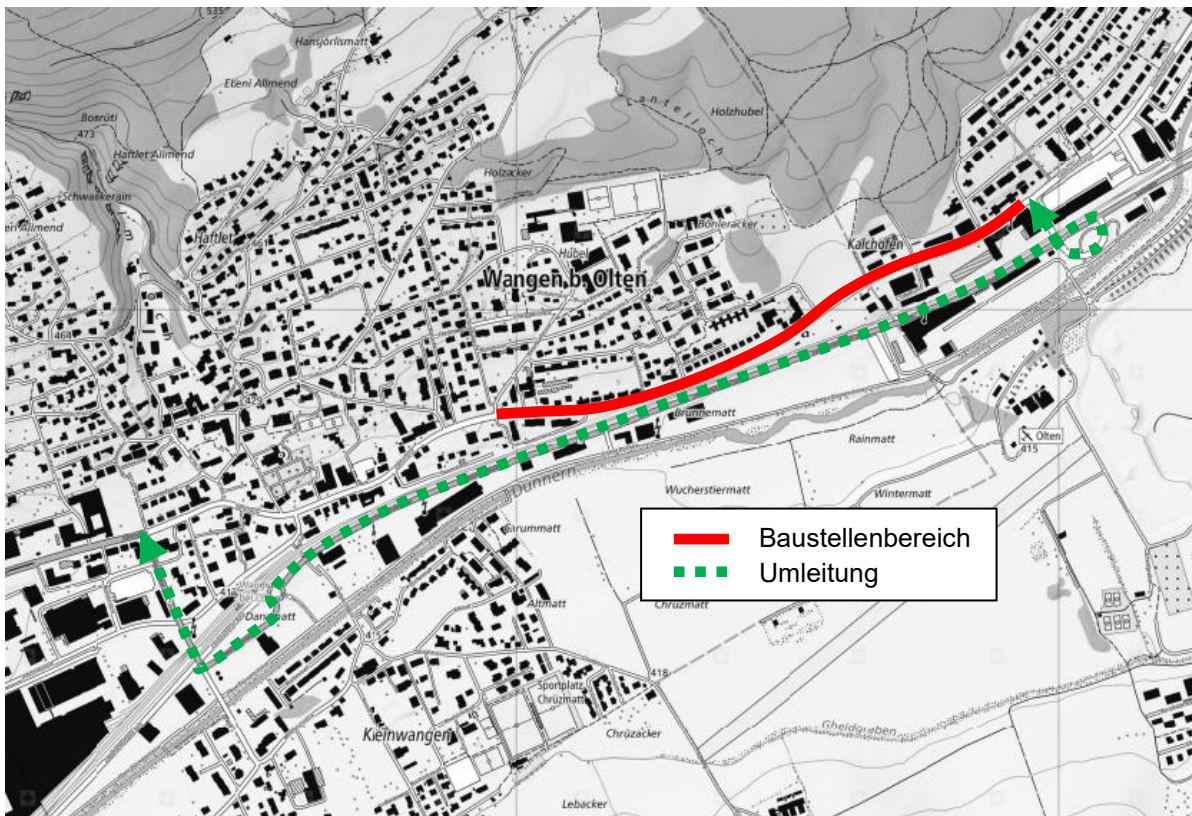

Situation Verkehrsführung

Alle am Bau Beteiligten sind bemüht, die Unannehmlichkeiten gering zu halten.
Wir danken für Ihr Verständnis.

Freundliche Grüsse
Amt für Verkehr und Tiefbau

3. August 2020

Info zum Projekt	www.eroinfo.ch	
Auskünfte	Bauleitung KFB Pfister AG Olten, Benjamin Rogger, 062 205 22 77	
Bauherr	Amt für Verkehr und Tiefbau Rötihof, Werkhofstrasse 65, 4509 Solothurn, 032 627 26 33	
Weitere Bauherren	Baudirektion Stadt Olten Bürgergemeinde Wangen b.O. Aare Versorgungs AG Olten	Einwohnergemeinde Wangen b.O. Städtische Betriebe Olten Swisscom (Schweiz) AG