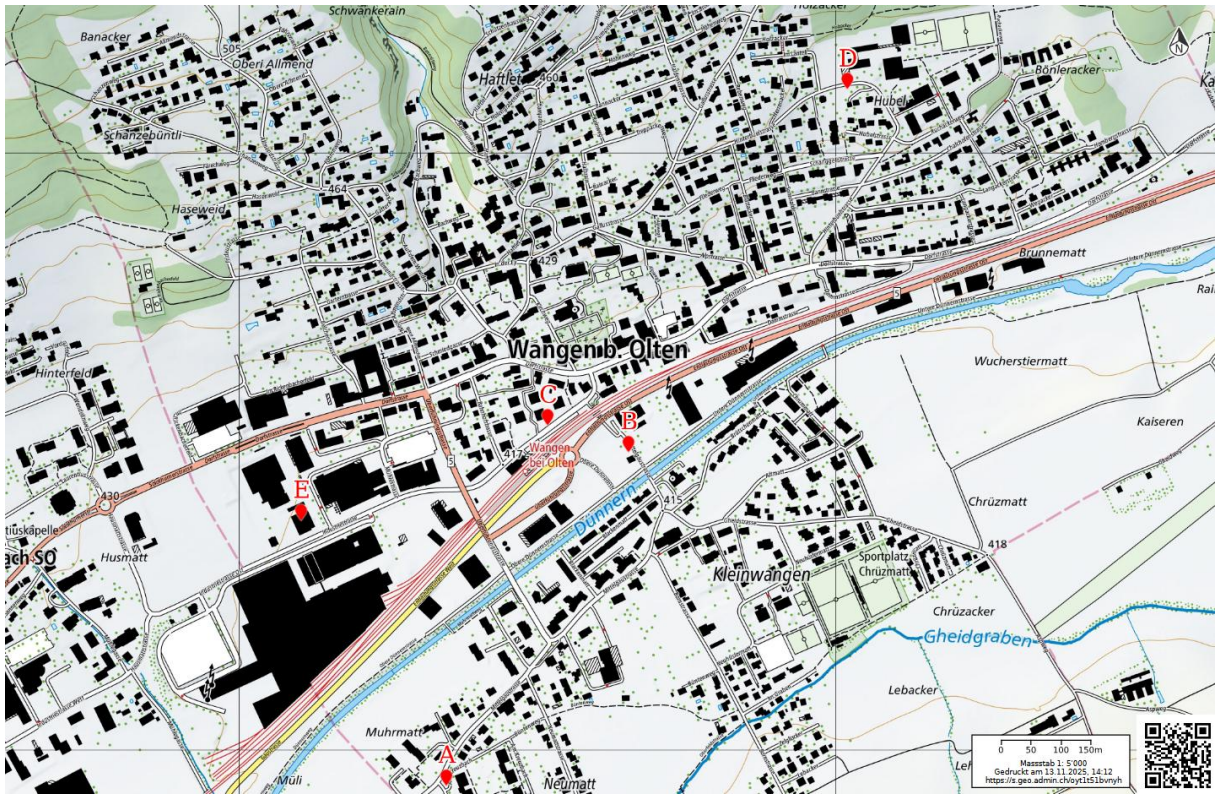

## SONDERABFÄLLE

### WAS WIRD GESAMMELT

Pestizide aus dem Garten, Farbe und Beize, Chemikalien, Altöle. Wenn möglich in der Originalverpackung.

WIE ENTSORGEN SIE RICHTIG	WAS PASSIERT DAMIT	BEI FRAGEN:
<p>Zu den Öffnungszeiten: am Sammeltag, 09:30 – 11:30 Uhr</p> <p>In den Originalverpackungen zum Werkhof bringen. Die Mitarbeiter der Firma SOVAG Sonderabfallverwertungs AG nehmen im eigens dafür ausgerüsteten Fahrzeug die zu entsorgenden Stoffe von Ihnen entgegen.</p> <p>Für die detaillierten Sammlungsdaten siehe <a href="#">Abfallkalender</a>.</p>	<p>Die Firma SOVAG Sonderabfallverwertungs AG sorgt während der Sammlung für den korrekten und sicheren Umgang mit den Stoffen, stellen die geeigneten Verpackungen bereit und gewährleisten so auch den Transport zur umweltkonformen Entsorgung.</p> <p><a href="http://www.sovag.veolia.ch/">http://www.sovag.veolia.ch/</a></p>	<p>Werkhof Industriestrasse 22 4612 Wangen bei Olten</p> <p>062 206 00 38 <a href="mailto:werkhof@wangenbo.ch">werkhof@wangenbo.ch</a></p>

# Sammelstellen auf dem Gemeindegebiet

A) Am Kreuzbach

D) Hinterbüel

Während des Neubaus des Schulhauses wird die Sammelstelle aufgehoben.

B) Bahnhof Kleinwangen

E) Werkhof

C) Bahnhof Grosswangen

**Vermeiden – Sortieren –  
Wiederverwerten – Entsorgen**